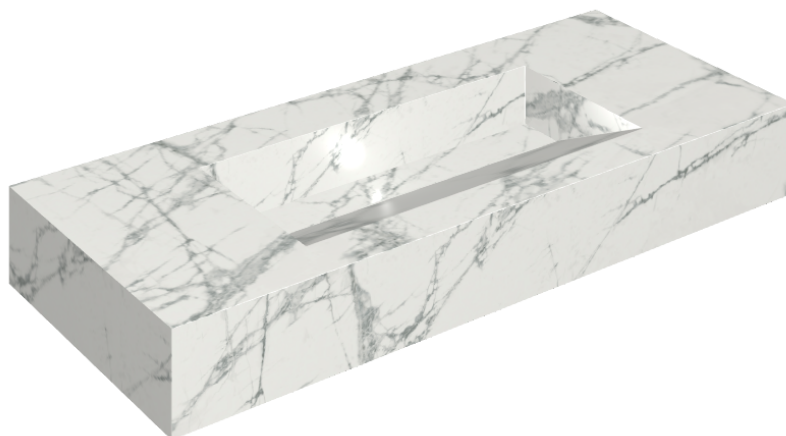

## Washbasin 120

Rivestimento del  
prodotto

Charme Deluxe  
Invisible White  
Naturale

I colori e le altre caratteristiche estetiche delle piastrelle presenti nelle illustrazioni presenti sul sito sono puramente indicativi. Guarda sempre i campioni di persona prima dell'acquisto.