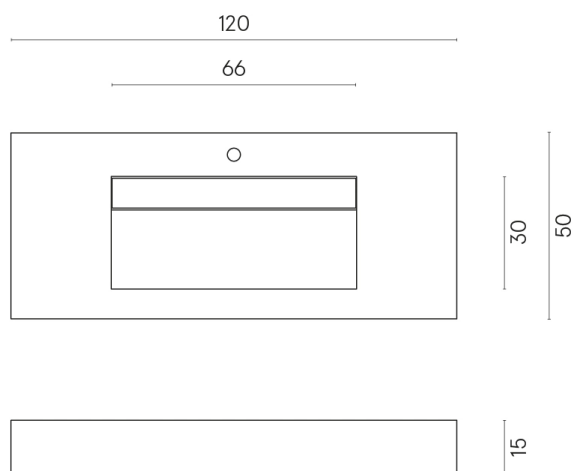

SCHEDA DI CONFIGURAZIONE

Cod. art.: 620810000012

Fly Evo

Washbasin 120

Rivestimento del
prodotto

Skyfall Nero Smeraldo
Naturale

I colori e le altre caratteristiche estetiche delle piastrelle presenti nelle illustrazioni presenti sul sito sono puramente indicativi. Guarda sempre i campioni di persona prima dell'acquisto.

**Trova il punto vendita
autorizzato più vicino:**

<https://kg.italonceramica.ru/ru/home/dealer/>

ITALON HOME

© COPYRIGHT ITALON - АО Керамогранитный завод 142800, Россия, Московская область,
г. Ступино, Староситненское шоссе, вл. 32 - Тел. +7 495 2251322 / Факс +7 495 2251346