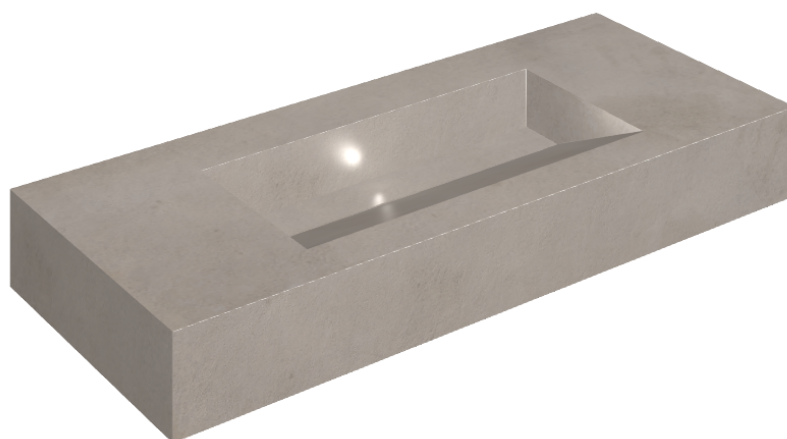

SCHEDA DI CONFIGURAZIONE

Cod. art.: 620810000012

Fly Evo

Washbasin 120

Rivestimento del
prodotto

Millennium Iron
Naturale

I colori e le altre caratteristiche estetiche delle piastrelle presenti nelle illustrazioni presenti sul sito sono puramente indicativi. Guarda sempre i campioni di persona prima dell'acquisto.