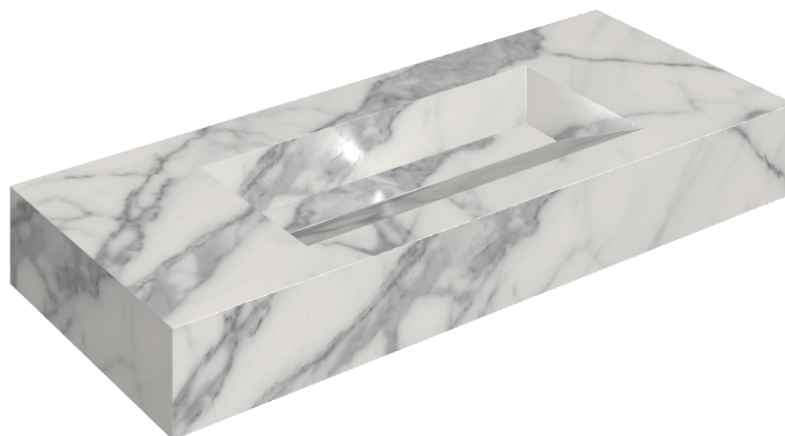

SCHEDA DI CONFIGURAZIONE

Cod. art.: 620810000012

Fly Evo

Washbasin 120

Rivestimento del
prodotto

Charme Evo Statuario
Naturale

I colori e le altre caratteristiche estetiche delle piastrelle presenti nelle illustrazioni presenti sul sito sono puramente indicativi. Guarda sempre i campioni di persona prima dell'acquisto.