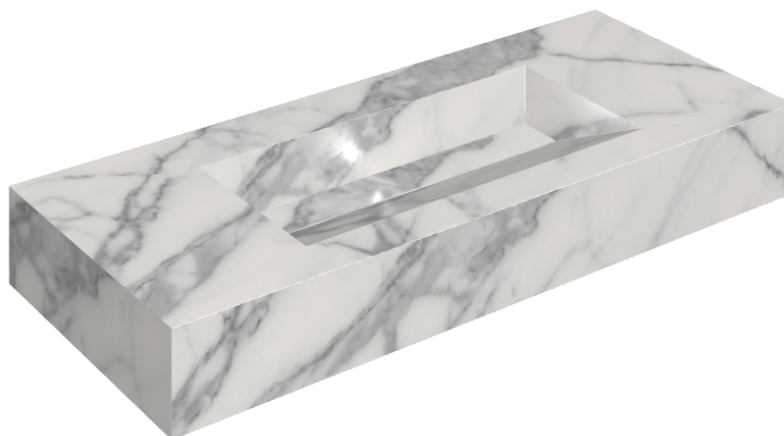

SCHEDA DI CONFIGURAZIONE

Cod. art.: 620810000012

Fly Evo

Washbasin 120

**Rivestimento del
prodotto**Charme Evo Statuario
Naturale

I colori e le altre caratteristiche estetiche delle piastrelle presenti nelle illustrazioni presenti sul sito sono puramente indicativi. Guarda sempre i campioni di persona prima dell'acquisto.