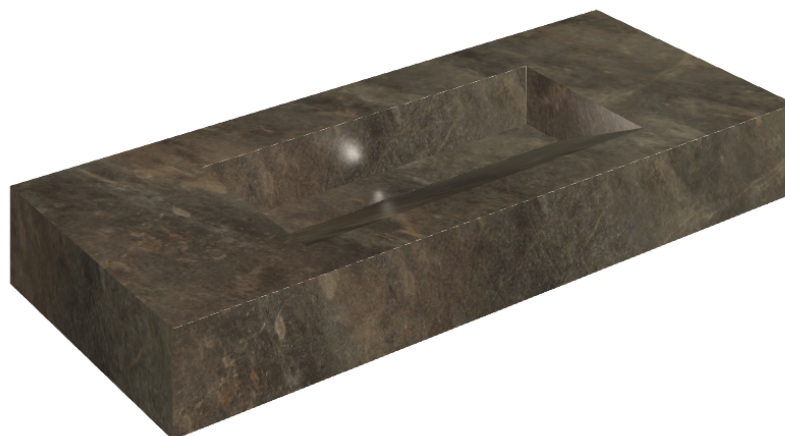

SCHEDA DI CONFIGURAZIONE

Cod. art.: 620810000012

Fly Evo

Washbasin 120

Rivestimento del
prodotto

Genesis Mercury
Brown Naturale

I colori e le altre caratteristiche estetiche delle piastrelle presenti nelle illustrazioni presenti sul sito sono puramente indicativi. Guarda sempre i campioni di persona prima dell'acquisto.