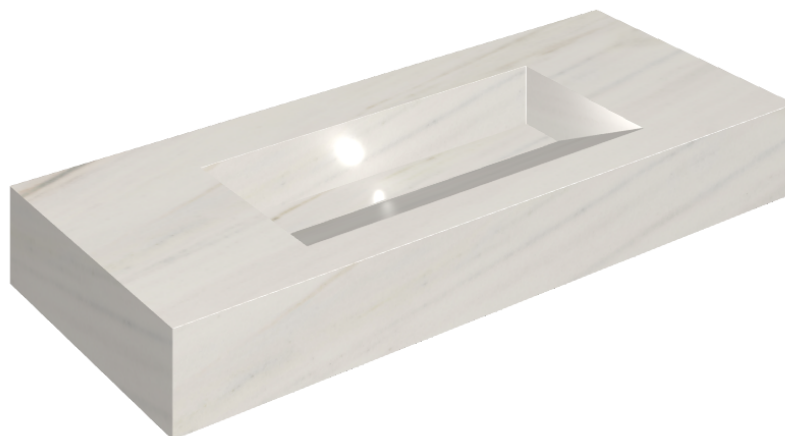

## Washbasin 120

**Rivestimento del prodotto**Charme Extra Lasa  
Naturale

I colori e le altre caratteristiche estetiche delle piastrelle presenti nelle illustrazioni presenti sul sito sono puramente indicativi. Guarda sempre i campioni di persona prima dell'acquisto.