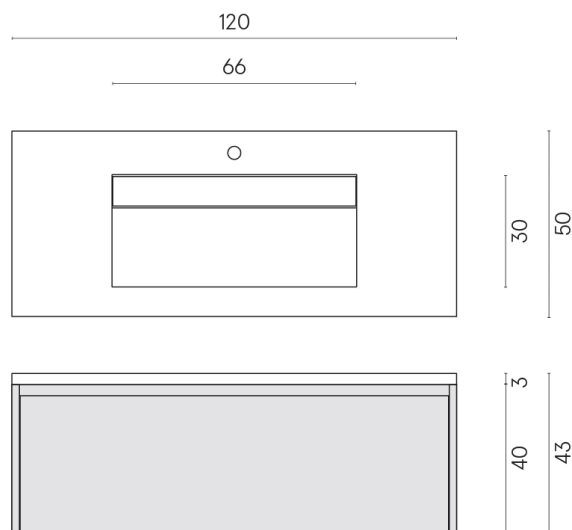

SCHEDA DI CONFIGURAZIONE

Cod. art.: 620810000017

Fly Air

Washbasin 120 Wood

Rivestimento del
prodotto
Room Grey Stone
Cerato

I colori e le altre caratteristiche estetiche delle piastrelle presenti nelle illustrazioni presenti sul sito sono puramente indicativi. Guarda sempre i campioni di persona prima dell'acquisto.

**Trova il punto vendita
autorizzato più vicino:**

<https://kg.italonceramica.ru/ru/home/dealer/>