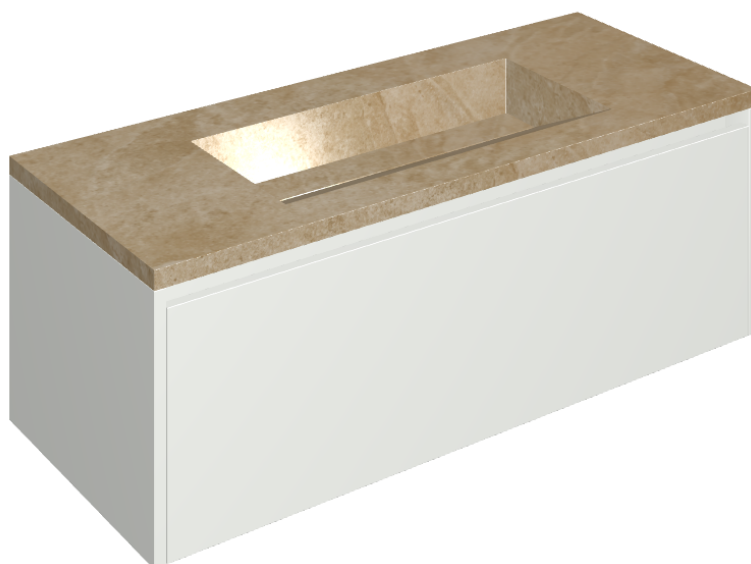

## Washbasin 120 White

Rivestimento del  
prodotto

Materia Helio Cerato

I colori e le altre caratteristiche estetiche delle piastrelle presenti nelle illustrazioni presenti sul sito sono puramente indicativi. Guarda sempre i campioni di persona prima dell'acquisto.