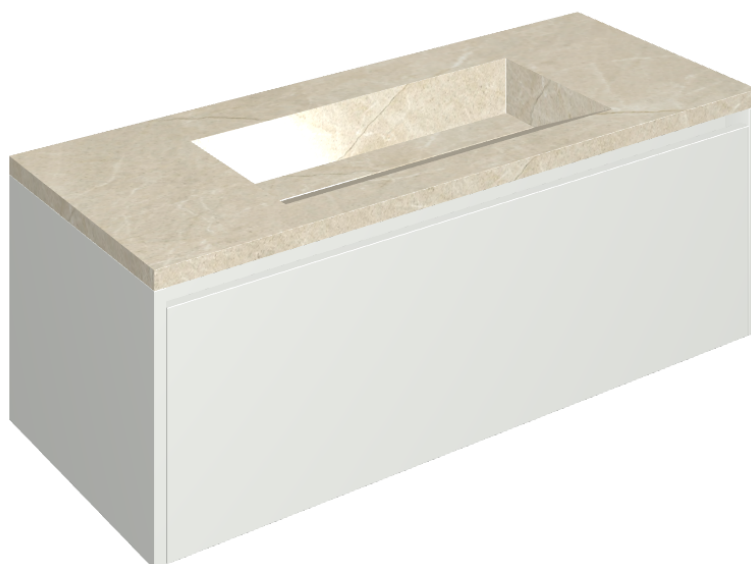

SCHEDA DI CONFIGURAZIONE

Cod. art.:

620810000022

Fly Air

Washbasin 120 White

Rivestimento del
prodotto

Metropolis Desert
Beige Naturale

I colori e le altre caratteristiche estetiche delle piastrelle presenti nelle illustrazioni presenti sul sito sono puramente indicativi. Guarda sempre i campioni di persona prima dell'acquisto.