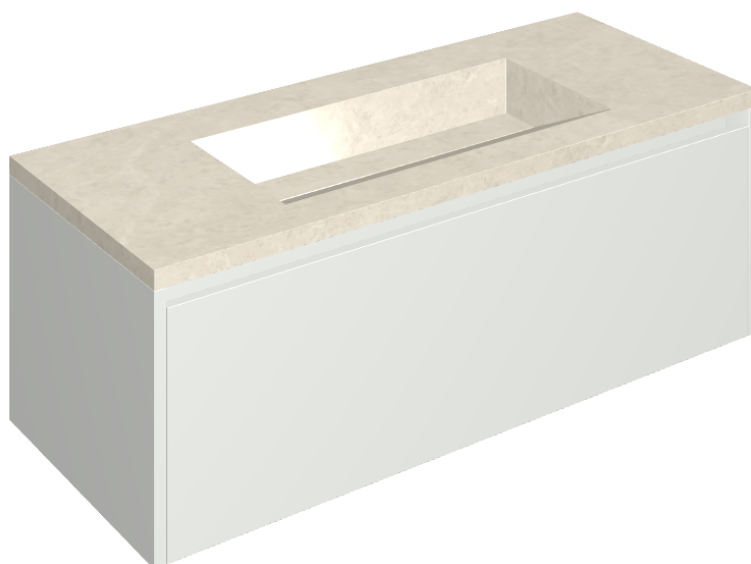

## Washbasin 120 White

Rivestimento del  
prodotto

Metropolis Royal Ivory  
Naturale

I colori e le altre caratteristiche estetiche delle piastrelle presenti nelle illustrazioni presenti sul sito sono puramente indicativi. Guarda sempre i campioni di persona prima dell'acquisto.