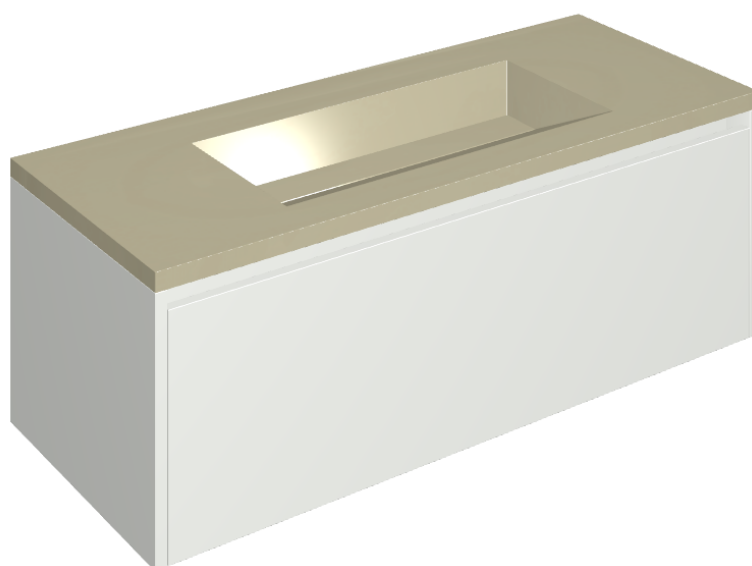

SCHEDA DI CONFIGURAZIONE

Cod. art.: 620810000022

## Washbasin 120 White

Rivestimento del  
prodotto

Metropolis Glass Sand  
Lux

I colori e le altre caratteristiche estetiche delle piastrelle presenti nelle illustrazioni presenti sul sito sono puramente indicativi. Guarda sempre i campioni di persona prima dell'acquisto.