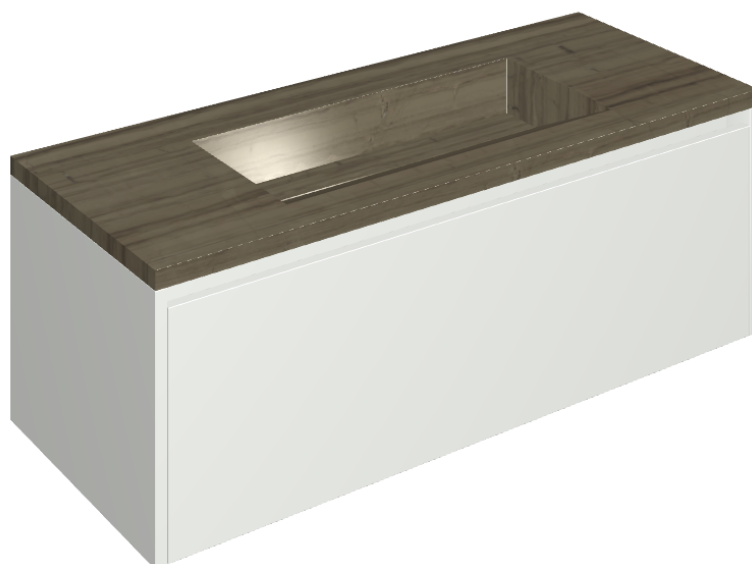

## Washbasin 120 White

Rivestimento del  
prodotto

Charme Advance  
Elegant Brown Lux

I colori e le altre caratteristiche estetiche delle piastrelle presenti nelle illustrazioni presenti sul sito sono puramente indicativi. Guarda sempre i campioni di persona prima dell'acquisto.