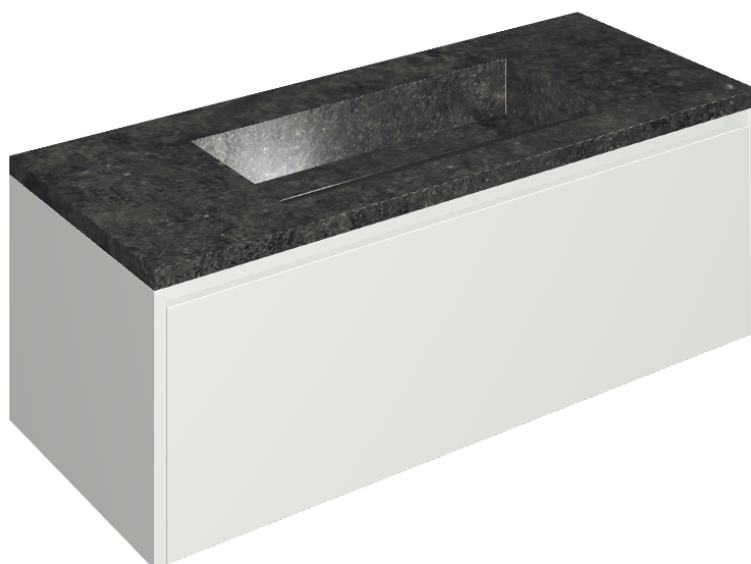

## Washbasin 120 White

Rivestimento del  
prodotto

Room Black Stone  
Cerato

I colori e le altre caratteristiche estetiche delle piastrelle presenti nelle illustrazioni presenti sul sito sono puramente indicativi. Guarda sempre i campioni di persona prima dell'acquisto.