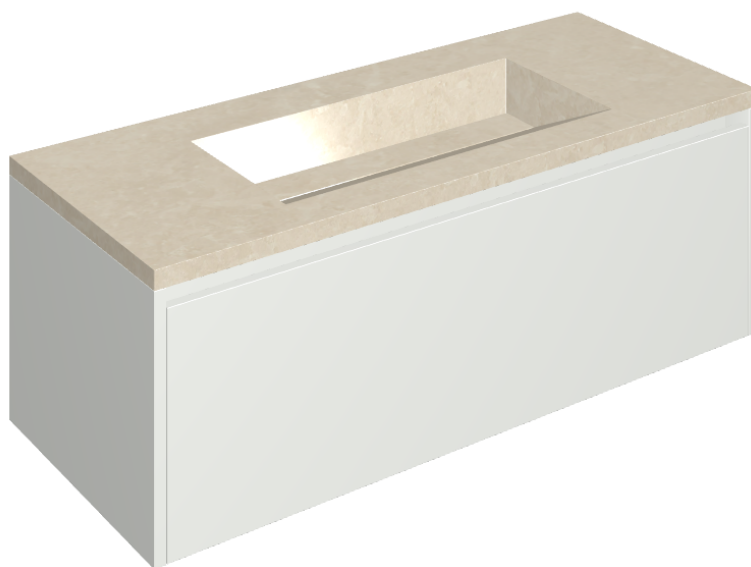

SCHEDA DI CONFIGURAZIONE

Cod. art.: 620810000022

Fly Air

Washbasin 120 White

Rivestimento del
prodotto

Genesis Moon White
Naturale

I colori e le altre caratteristiche estetiche delle piastrelle presenti nelle illustrazioni presenti sul sito sono puramente indicativi. Guarda sempre i campioni di persona prima dell'acquisto.