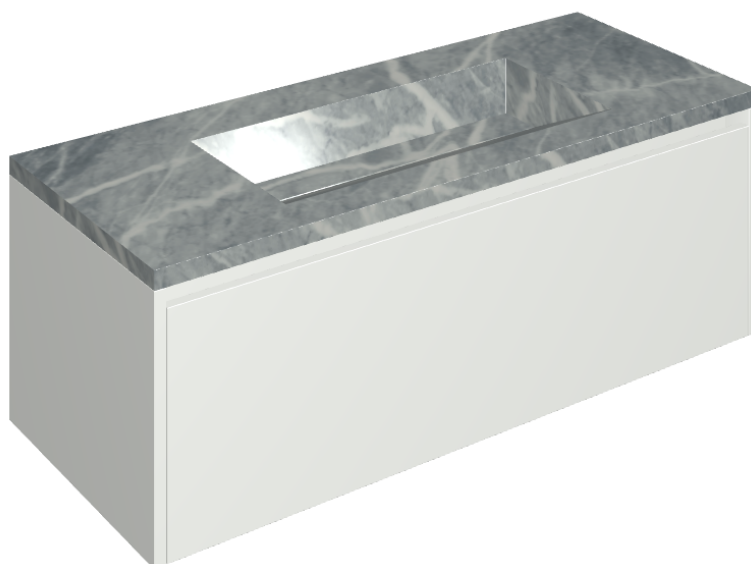

SCHEDA DI CONFIGURAZIONE

Cod. art.: 620810000022

Fly Air

Washbasin 120 White

Rivestimento del
prodotto

Charme Extra Atlantic
Naturale

I colori e le altre caratteristiche estetiche delle piastrelle presenti nelle illustrazioni presenti sul sito sono puramente indicativi. Guarda sempre i campioni di persona prima dell'acquisto.