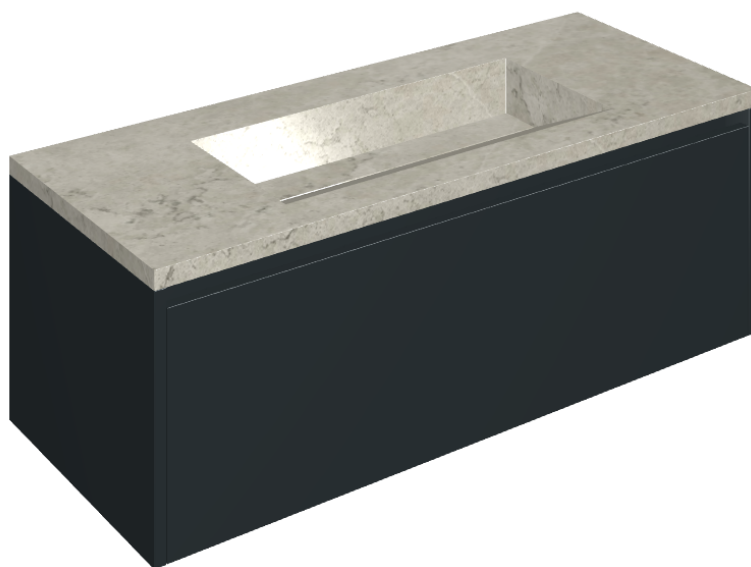

## Washbasin 120 Black

Rivestimento del  
prodotto  
Metropolis Absolut  
Silver Naturale

I colori e le altre caratteristiche estetiche delle piastrelle presenti nelle illustrazioni presenti sul sito sono puramente indicativi. Guarda sempre i campioni di persona prima dell'acquisto.