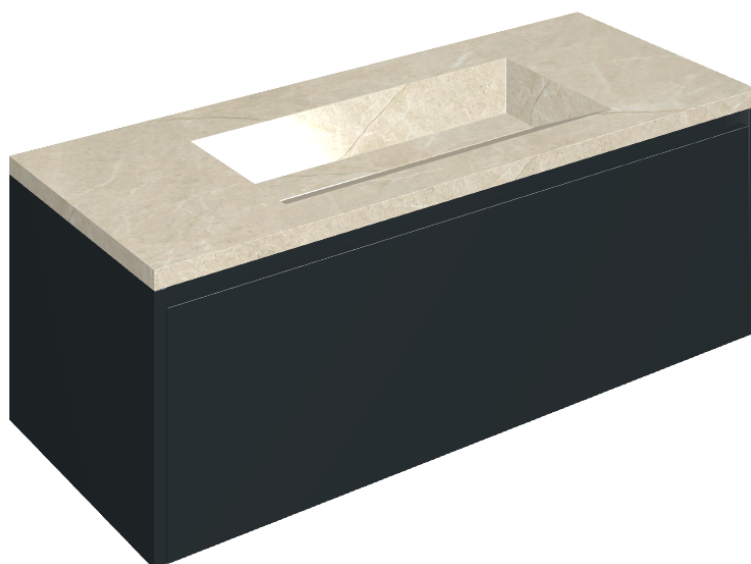

SCHEDA DI CONFIGURAZIONE

Cod. art.: 620810000026

Fly Air

Washbasin 120 Black

Rivestimento del
prodotto
Metropolis Desert
Beige Naturale

I colori e le altre caratteristiche estetiche delle piastrelle presenti nelle illustrazioni presenti sul sito sono puramente indicativi. Guarda sempre i campioni di persona prima dell'acquisto.