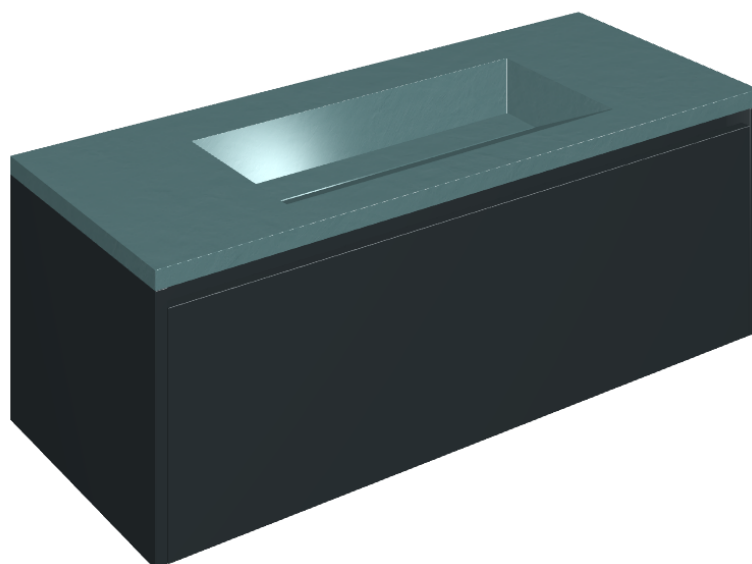

SCHEDA DI CONFIGURAZIONE

Cod. art.: 620810000026

Fly Air

Washbasin 120 Black

Rivestimento del
prodotto

Surface Ocean
Cerato

I colori e le altre caratteristiche estetiche delle piastrelle presenti nelle illustrazioni presenti sul sito sono puramente indicativi. Guarda sempre i campioni di persona prima dell'acquisto.