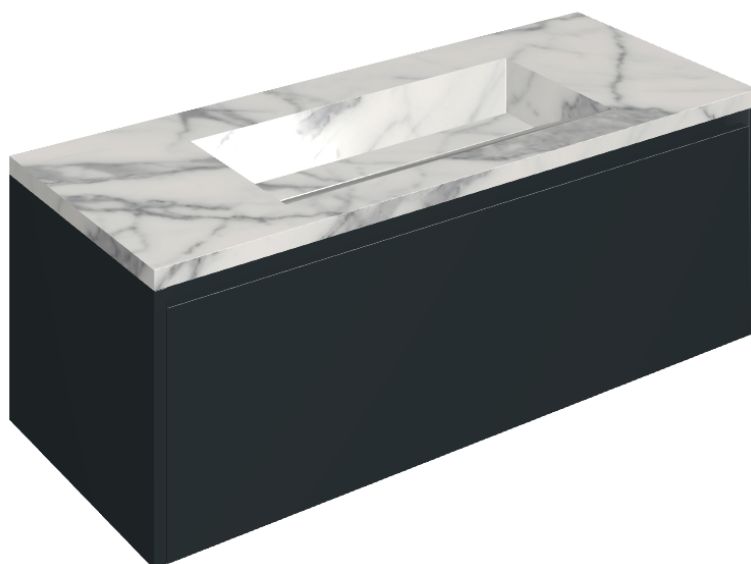

SCHEDA DI CONFIGURAZIONE

Cod. art.: 620810000026

Fly Air

Washbasin 120 Black

Rivestimento del
prodotto

Charme Evo Statuario
Naturale

I colori e le altre caratteristiche estetiche delle piastrelle presenti nelle illustrazioni presenti sul sito sono puramente indicativi. Guarda sempre i campioni di persona prima dell'acquisto.