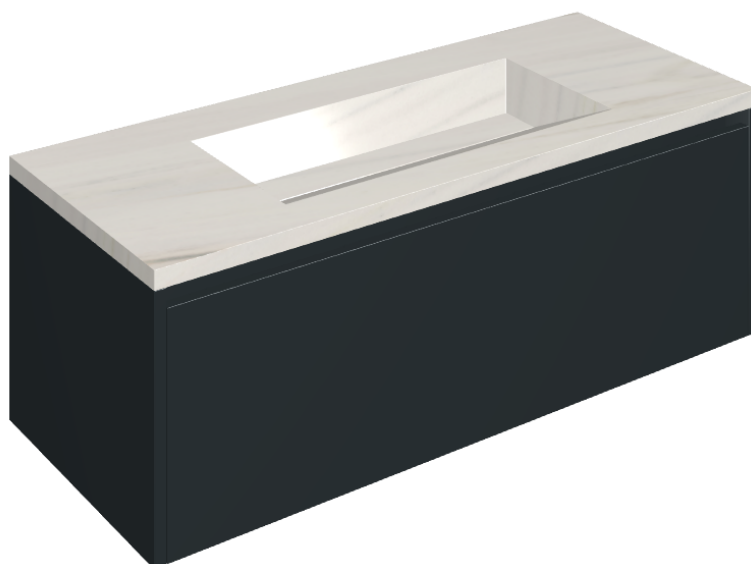

SCHEDA DI CONFIGURAZIONE

Cod. art.: 620810000026

Fly Air

Washbasin 120 Black

Rivestimento del
prodotto

Charme Extra Lasa
Naturale

I colori e le altre caratteristiche estetiche delle piastrelle presenti nelle illustrazioni presenti sul sito sono puramente indicativi. Guarda sempre i campioni di persona prima dell'acquisto.