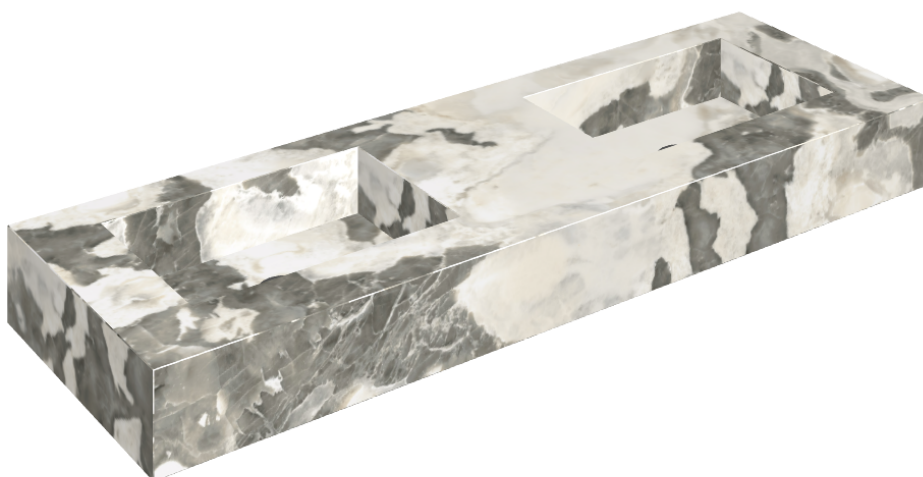

SCHEDA DI CONFIGURAZIONE

Cod. art.: 620810000005

Fly

Washbasin Duo 150

Rivestimento del
prodotto

Stellaris Dover Light
Naturale

I colori e le altre caratteristiche estetiche delle piastrelle presenti nelle illustrazioni presenti sul sito sono puramente indicativi. Guarda sempre i campioni di persona prima dell'acquisto.