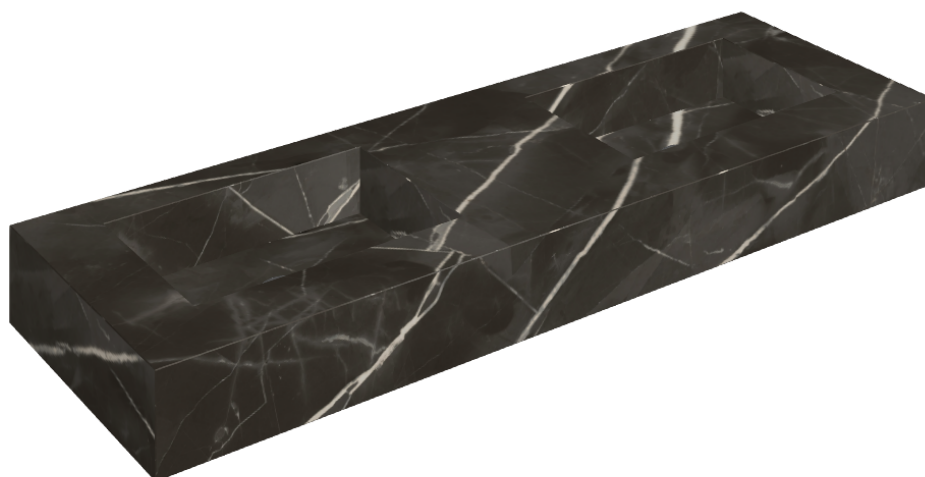

## Washbasin Duo 150

Rivestimento del  
prodotto

Stellaris Absolut Black  
Naturale

I colori e le altre caratteristiche estetiche delle piastrelle presenti nelle illustrazioni presenti sul sito sono puramente indicativi. Guarda sempre i campioni di persona prima dell'acquisto.