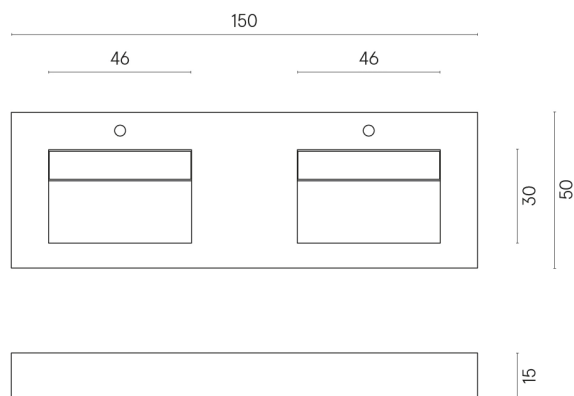

SCHEDA DI CONFIGURAZIONE

Cod. art.: 620810000005

Fly

Washbasin Duo 150

Rivestimento del
prodotto

Continuum Stone
Beige Naturale

I colori e le altre caratteristiche estetiche delle piastrelle presenti nelle illustrazioni presenti sul sito sono puramente indicativi. Guarda sempre i campioni di persona prima dell'acquisto.