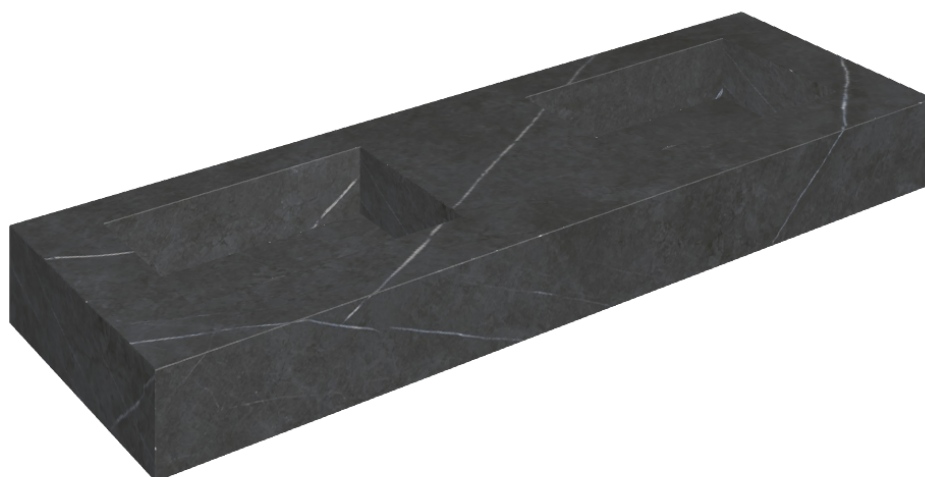

## Washbasin Duo 150

Rivestimento del  
prodotto  
Metropolis Imperial  
Black Naturale

I colori e le altre caratteristiche estetiche delle piastrelle presenti nelle illustrazioni presenti sul sito sono puramente indicativi. Guarda sempre i campioni di persona prima dell'acquisto.