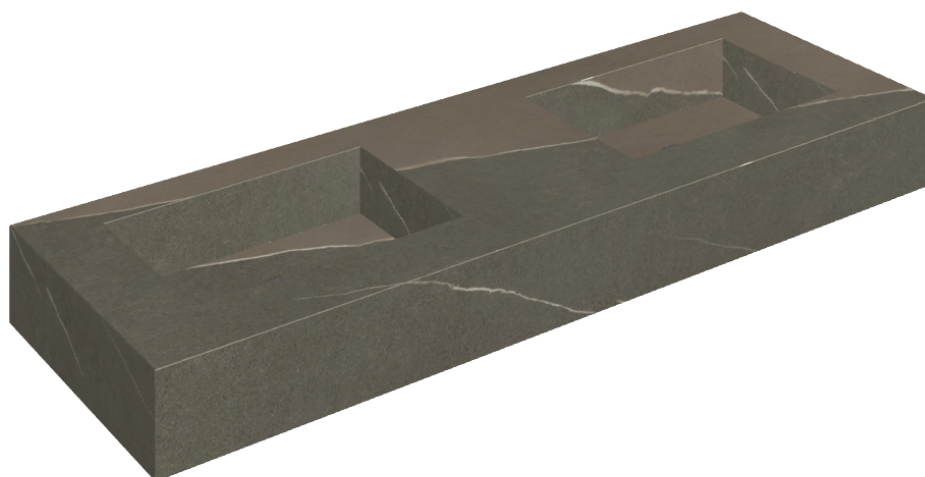

SCHEDA DI CONFIGURAZIONE

Cod. art.: 620810000005

Fly

Washbasin Duo 150

Rivestimento del
prodotto
Metropolis Arcadia
Brown Naturale

I colori e le altre caratteristiche estetiche delle piastrelle presenti nelle illustrazioni presenti sul sito sono puramente indicativi. Guarda sempre i campioni di persona prima dell'acquisto.