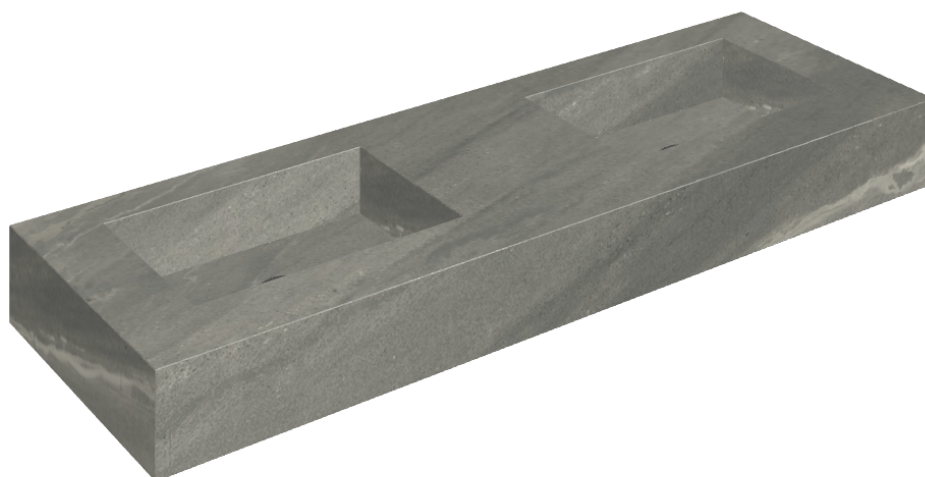

SCHEDA DI CONFIGURAZIONE

Cod. art.: 620810000005

## Washbasin Duo 150

Rivestimento del  
prodotto

Metropolis Graphite  
Dark Naturale

I colori e le altre caratteristiche estetiche delle piastrelle presenti nelle illustrazioni presenti sul sito sono puramente indicativi. Guarda sempre i campioni di persona prima dell'acquisto.