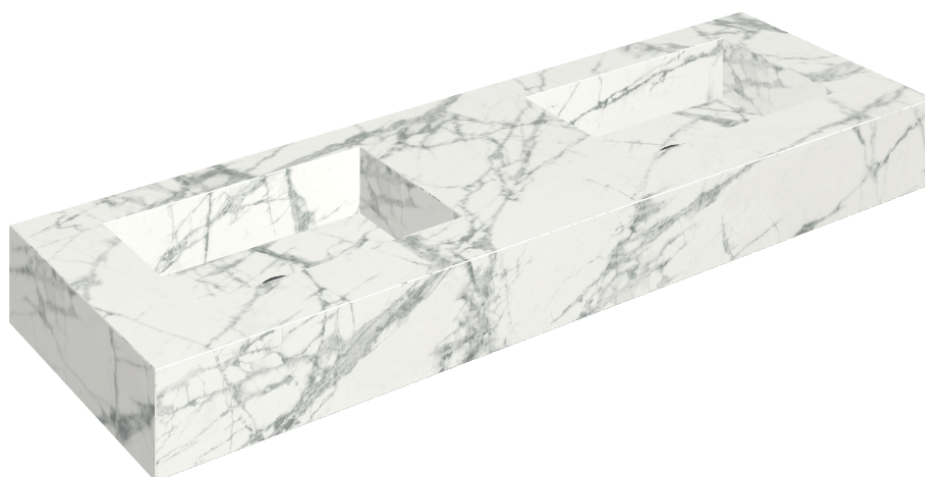

## Washbasin Duo 150

Rivestimento del  
prodotto

Charme Deluxe  
Invisible White  
Naturale

I colori e le altre caratteristiche estetiche delle piastrelle presenti nelle illustrazioni presenti sul sito sono puramente indicativi. Guarda sempre i campioni di persona prima dell'acquisto.