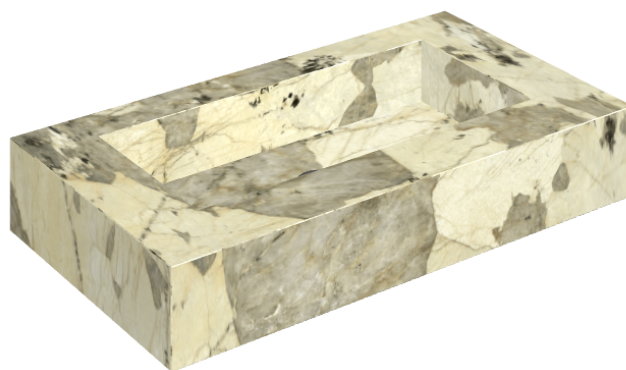

SCHEDA DI CONFIGURAZIONE

Cod. art.: 620810000002

Fly

Washbasin 90

Rivestimento del
prodotto

Eternum Volcano
Naturale

I colori e le altre caratteristiche estetiche delle piastrelle presenti nelle illustrazioni presenti sul sito sono puramente indicativi. Guarda sempre i campioni di persona prima dell'acquisto.