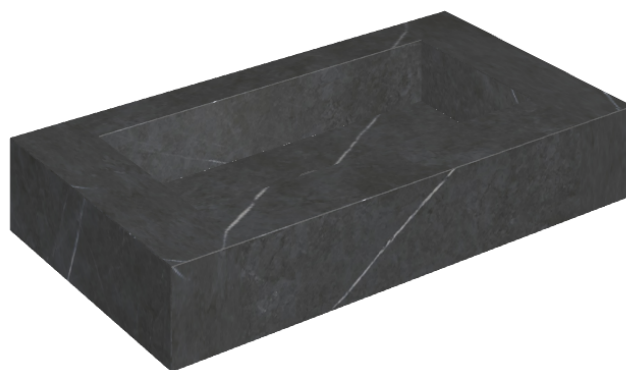

## Washbasin 90

Rivestimento del  
prodotto  
Metropolis Imperial  
Black Naturale

I colori e le altre caratteristiche estetiche delle piastrelle presenti nelle illustrazioni presenti sul sito sono puramente indicativi. Guarda sempre i campioni di persona prima dell'acquisto.