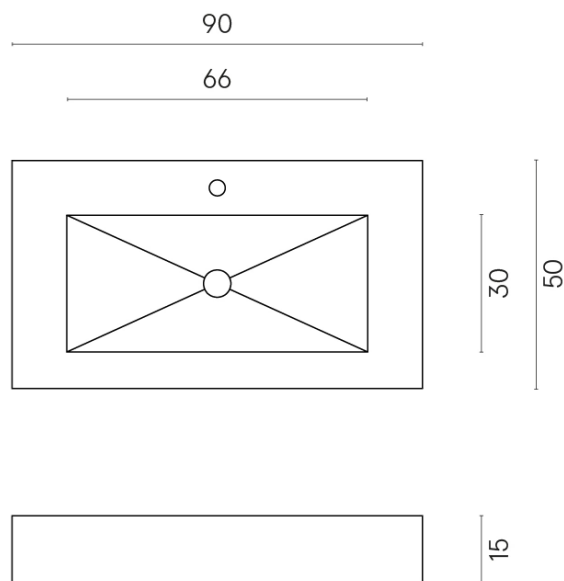

SCHEDA DI CONFIGURAZIONE

Cod. art.: 620810000002

Fly

Washbasin 90

Rivestimento del
prodotto
Metropolis Arcadia
Brown Naturale

I colori e le altre caratteristiche estetiche delle piastrelle presenti nelle illustrazioni presenti sul sito sono puramente indicativi. Guarda sempre i campioni di persona prima dell'acquisto.