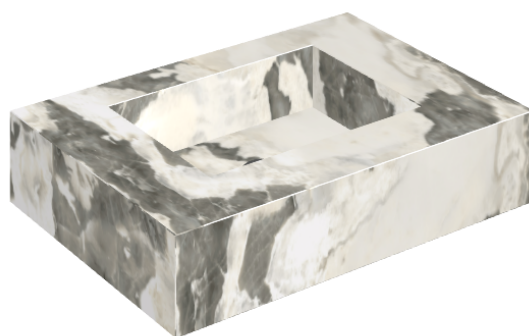

SCHEDA DI CONFIGURAZIONE

Cod. art.: 620810000001

Fly

Water Basin 70

Rivestimento del
prodotto

Stellaris Dover Light
Naturale

I colori e le altre caratteristiche estetiche delle piastrelle presenti nelle illustrazioni presenti sul sito sono puramente indicativi. Guarda sempre i campioni di persona prima dell'acquisto.