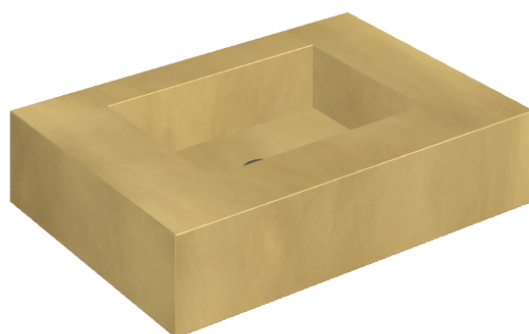

SCHEDA DI CONFIGURAZIONE

Cod. art.: 620810000001

Fly

Water Basin 70

Rivestimento del
prodotto

Continuum Brass
Gold Lappato

I colori e le altre caratteristiche estetiche delle piastrelle presenti nelle illustrazioni presenti sul sito sono puramente indicativi. Guarda sempre i campioni di persona prima dell'acquisto.