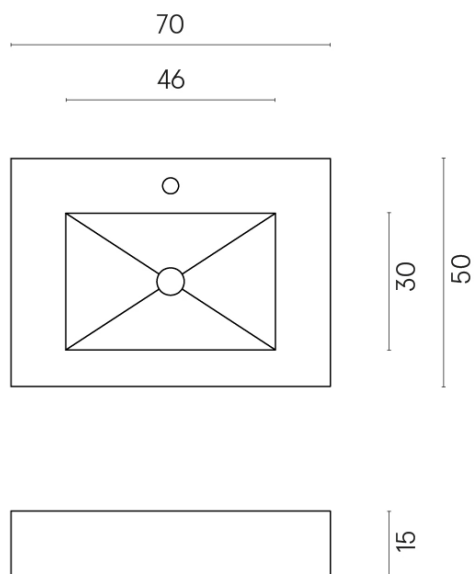

SCHEDA DI CONFIGURAZIONE

Cod. art.: 620810000001

Fly

Water Basin 70

Rivestimento del
prodotto
Metropolis Absolut
Silver Naturale

I colori e le altre caratteristiche estetiche delle piastrelle presenti nelle illustrazioni presenti sul sito sono puramente indicativi. Guarda sempre i campioni di persona prima dell'acquisto.