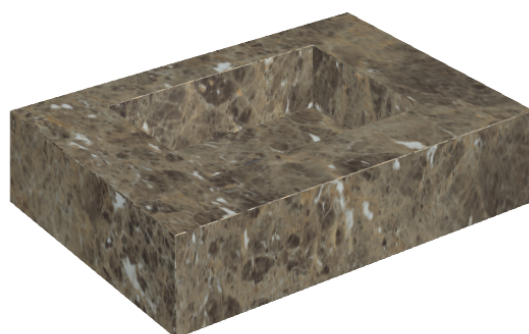

SCHEDA DI CONFIGURAZIONE

Cod. art.: 620810000001

Fly

Water Basin 70

Rivestimento del
prodotto

Charme Deluxe
Emperador Dark
Naturale

I colori e le altre caratteristiche estetiche delle piastrelle presenti nelle illustrazioni presenti sul sito sono puramente indicativi. Guarda sempre i campioni di persona prima dell'acquisto.