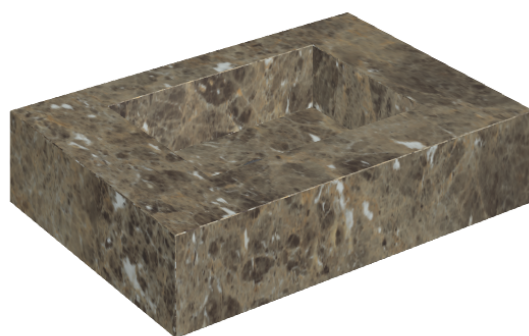

SCHEDA DI CONFIGURAZIONE

Cod. art.: 620810000001

Fly

Water Basin 70

Rivestimento del
prodotto

Charme Deluxe
Emperador Dark
Naturale

I colori e le altre caratteristiche estetiche delle piastrelle presenti nelle illustrazioni presenti sul sito sono puramente indicativi. Guarda sempre i campioni di persona prima dell'acquisto.