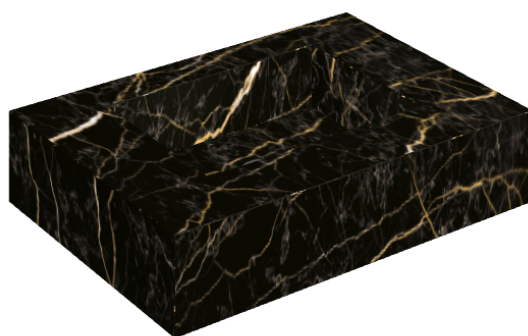

## Water Basin 70

Rivestimento del  
prodotto

Charme Extra Laurent  
Naturale

I colori e le altre caratteristiche estetiche delle piastrelle presenti nelle illustrazioni presenti sul sito sono puramente indicativi. Guarda sempre i campioni di persona prima dell'acquisto.