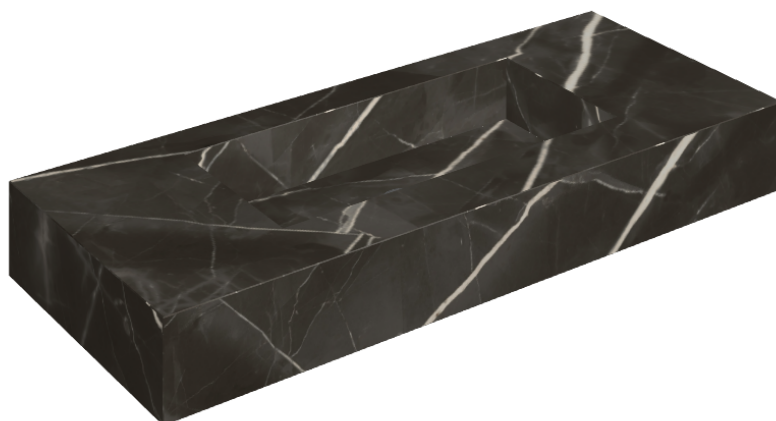

## Washbasin 120

Rivestimento del  
prodotto

Stellaris Absolut Black  
Naturale

I colori e le altre caratteristiche estetiche delle piastrelle presenti nelle illustrazioni presenti sul sito sono puramente indicativi. Guarda sempre i campioni di persona prima dell'acquisto.