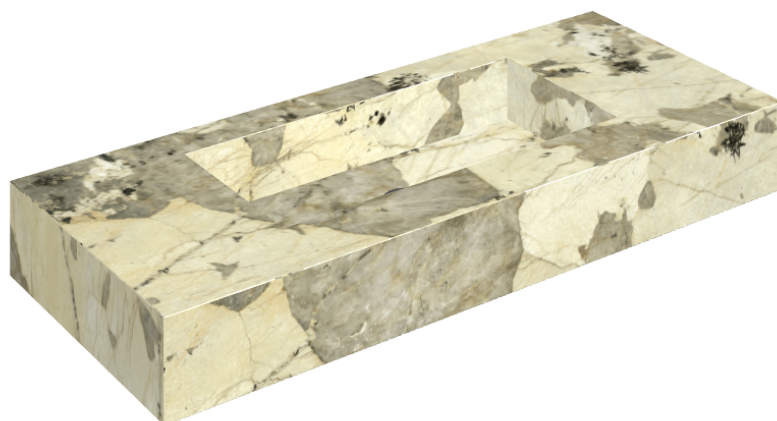

SCHEDA DI CONFIGURAZIONE

Cod. art.: 620810000003

Fly

Washbasin 120

Rivestimento del
prodotto

Eternum Volcano
Naturale

I colori e le altre caratteristiche estetiche delle piastrelle presenti nelle illustrazioni presenti sul sito sono puramente indicativi. Guarda sempre i campioni di persona prima dell'acquisto.