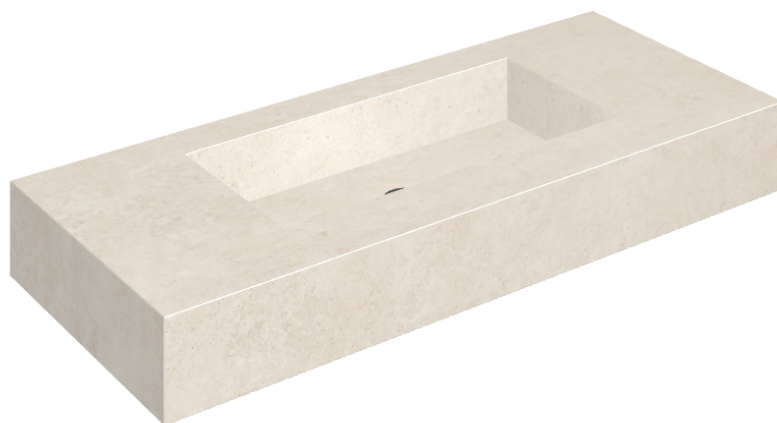

SCHEDA DI CONFIGURAZIONE

Cod. art.: 620810000003

Fly

Washbasin 120

Rivestimento del
prodotto

Eternum Snow
Naturale

I colori e le altre caratteristiche estetiche delle piastrelle presenti nelle illustrazioni presenti sul sito sono puramente indicativi. Guarda sempre i campioni di persona prima dell'acquisto.