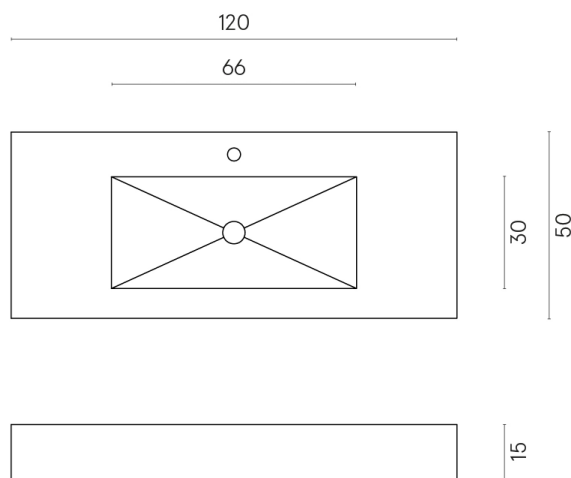

SCHEDA DI CONFIGURAZIONE

Cod. art.: 620810000003

Fly

Washbasin 120

Rivestimento del
prodotto

Continuum Brass
Dark Lappato

I colori e le altre caratteristiche estetiche delle piastrelle presenti nelle illustrazioni presenti sul sito sono puramente indicativi. Guarda sempre i campioni di persona prima dell'acquisto.