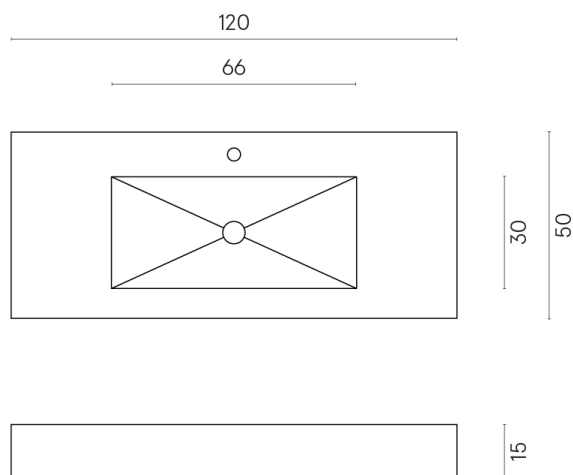

SCHEDA DI CONFIGURAZIONE

Cod. art.: 620810000003

Fly

Washbasin 120

Rivestimento del
prodotto

Metropolis Glass Sand
Lux

I colori e le altre caratteristiche estetiche delle piastrelle presenti nelle illustrazioni presenti sul sito sono puramente indicativi. Guarda sempre i campioni di persona prima dell'acquisto.