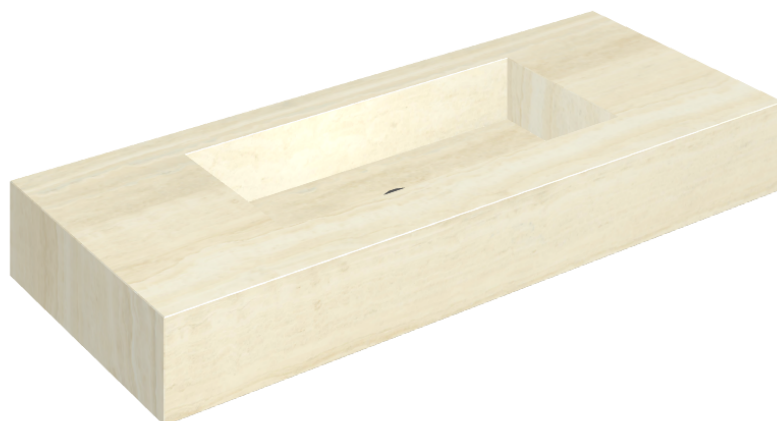

## Washbasin 120

Rivestimento del prodotto

Charme Advance  
Alabastro White  
Naturale

I colori e le altre caratteristiche estetiche delle piastrelle presenti nelle illustrazioni presenti sul sito sono puramente indicativi. Guarda sempre i campioni di persona prima dell'acquisto.