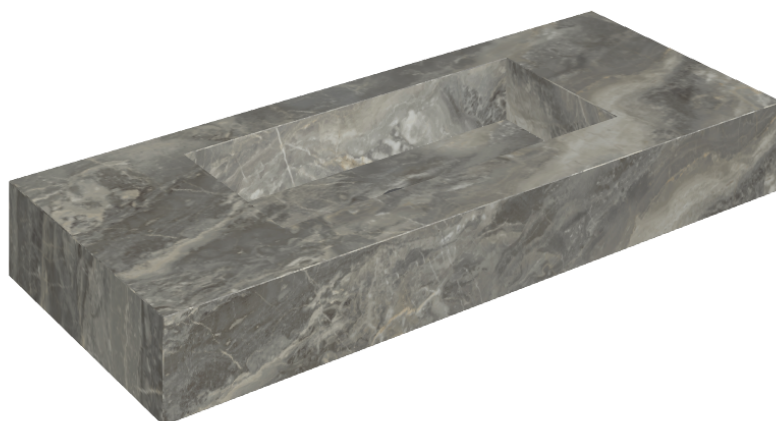

SCHEDA DI CONFIGURAZIONE

Cod. art.: 620810000003

Fly

Washbasin 120

Rivestimento del
prodotto

Charme Deluxe Grigio
Orobico Naturale

I colori e le altre caratteristiche estetiche delle piastrelle presenti nelle illustrazioni presenti sul sito sono puramente indicativi. Guarda sempre i campioni di persona prima dell'acquisto.