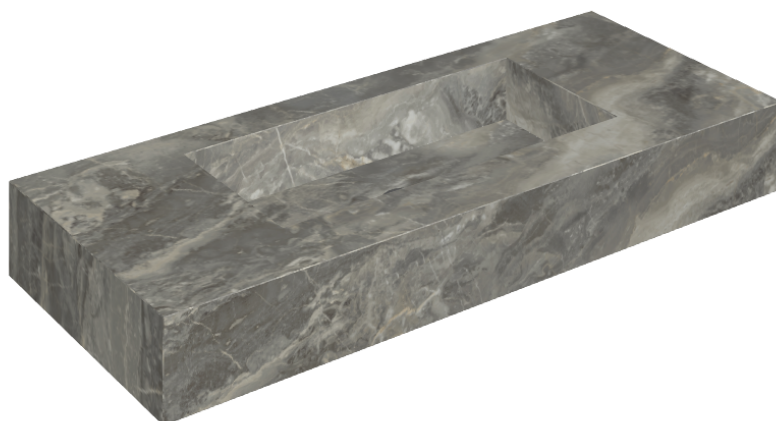

SCHEDA DI CONFIGURAZIONE

Cod. art.: 620810000003

Fly

Washbasin 120

**Rivestimento del
prodotto**Charme Deluxe Grigio
Orobico Naturale

I colori e le altre caratteristiche estetiche delle piastrelle presenti nelle illustrazioni presenti sul sito sono puramente indicativi. Guarda sempre i campioni di persona prima dell'acquisto.