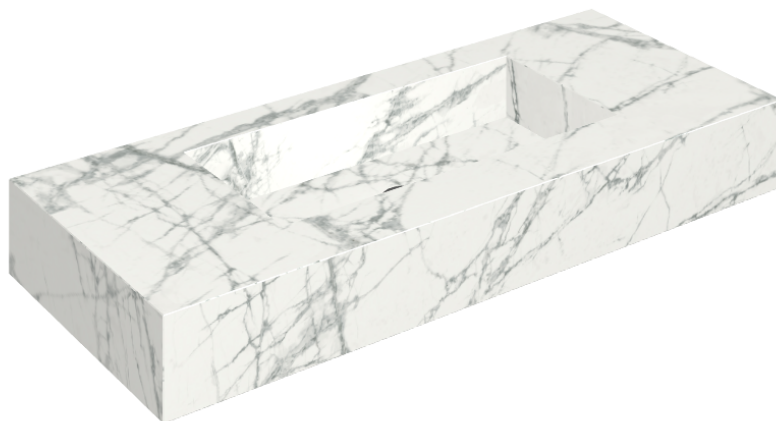

## Washbasin 120

Rivestimento del  
prodotto

Charme Deluxe  
Invisible White  
Naturale

I colori e le altre caratteristiche estetiche delle piastrelle presenti nelle illustrazioni presenti sul sito sono puramente indicativi. Guarda sempre i campioni di persona prima dell'acquisto.