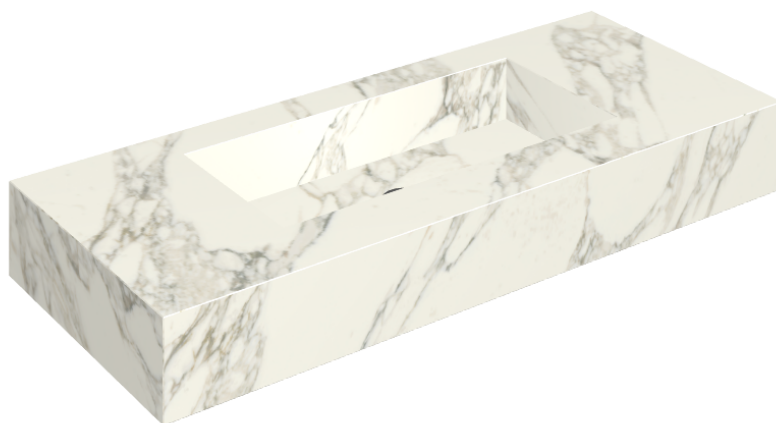

SCHEDA DI CONFIGURAZIONE

Cod. art.: 620810000003

Fly

Washbasin 120

Rivestimento del
prodotto

Charme Deluxe
Arabescato White
Naturale

I colori e le altre caratteristiche estetiche delle piastrelle presenti nelle illustrazioni presenti sul sito sono puramente indicativi. Guarda sempre i campioni di persona prima dell'acquisto.