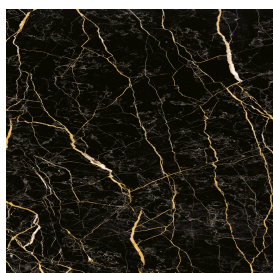

## Washbasin 120

Rivestimento del  
prodotto

Charme Extra Laurent  
Naturale

I colori e le altre caratteristiche estetiche delle piastrelle presenti nelle illustrazioni presenti sul sito sono puramente indicativi. Guarda sempre i campioni di persona prima dell'acquisto.