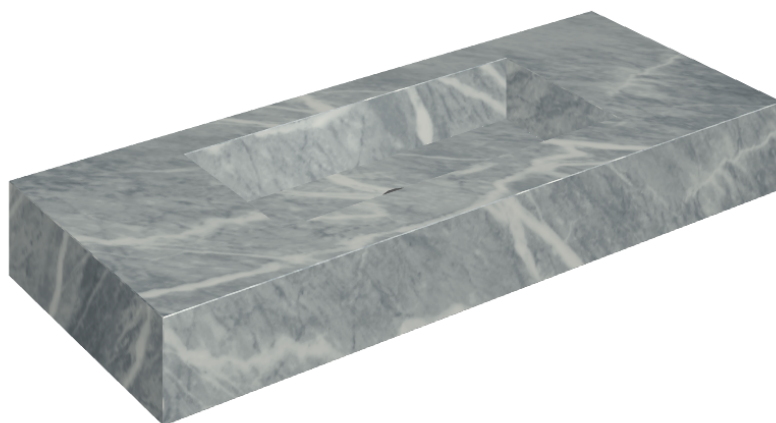

## Washbasin 120

Rivestimento del  
prodotto

Charme Extra Atlantic  
Naturale

I colori e le altre caratteristiche estetiche delle piastrelle presenti nelle illustrazioni presenti sul sito sono puramente indicativi. Guarda sempre i campioni di persona prima dell'acquisto.