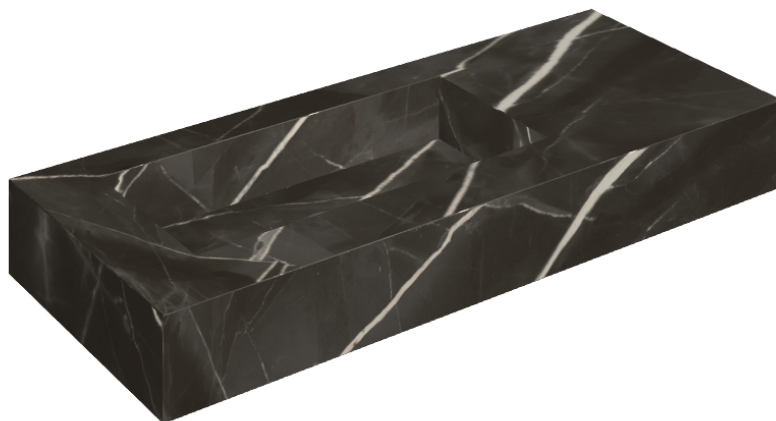

SCHEDA DI CONFIGURAZIONE

Cod. art.: 620810000004

Fly

Washbasin 120 Sx

Rivestimento del
prodotto

Stellaris Absolut Black
Naturale

I colori e le altre caratteristiche estetiche delle piastrelle presenti nelle illustrazioni presenti sul sito sono puramente indicativi. Guarda sempre i campioni di persona prima dell'acquisto.