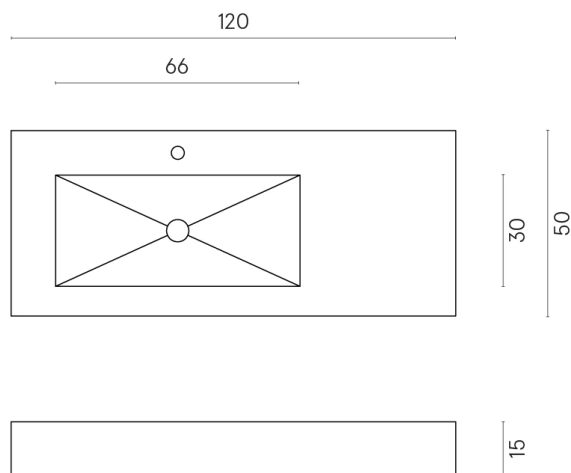

SCHEDA DI CONFIGURAZIONE

Cod. art.: 620810000004

Fly

Washbasin 120 Sx

Rivestimento del
prodotto

Stellaris Absolut Black
Naturale

I colori e le altre caratteristiche estetiche delle piastrelle presenti nelle illustrazioni presenti sul sito sono puramente indicativi. Guarda sempre i campioni di persona prima dell'acquisto.