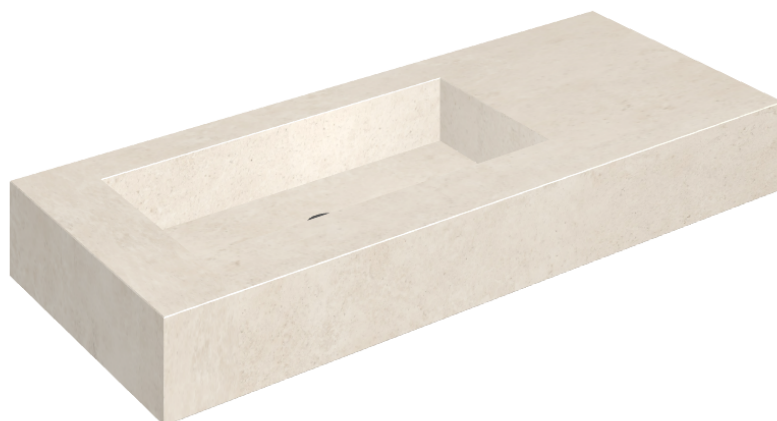

## Washbasin 120 Sx

Rivestimento del  
prodotto

Eternum Snow  
Naturale

I colori e le altre caratteristiche estetiche delle piastrelle presenti nelle illustrazioni presenti sul sito sono puramente indicativi. Guarda sempre i campioni di persona prima dell'acquisto.