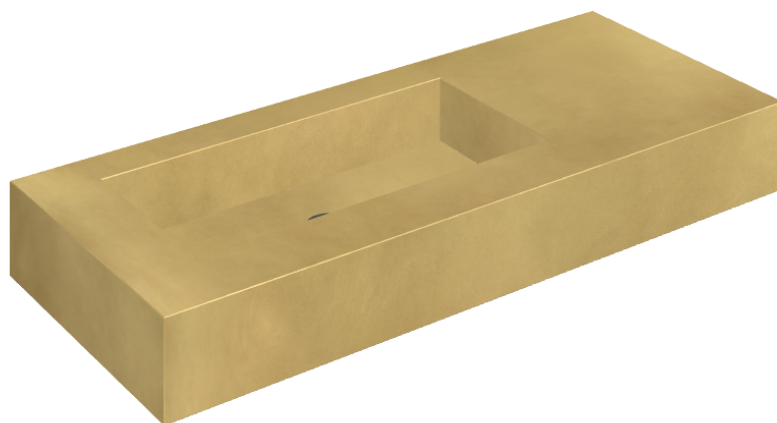

SCHEDA DI CONFIGURAZIONE

Cod. art.: 620810000004

Fly

Washbasin 120 Sx

Rivestimento del
prodotto

Continuum Brass
Gold Lappato

I colori e le altre caratteristiche estetiche delle piastrelle presenti nelle illustrazioni presenti sul sito sono puramente indicativi. Guarda sempre i campioni di persona prima dell'acquisto.