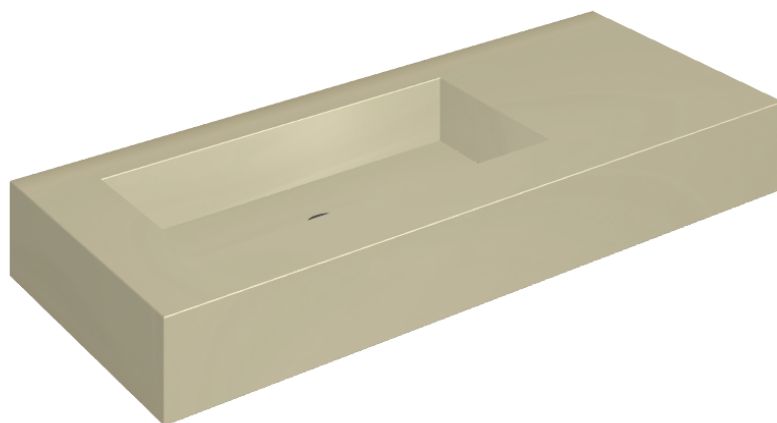

SCHEDA DI CONFIGURAZIONE

Cod. art.: 620810000004

Fly

Washbasin 120 Sx

Rivestimento del
prodotto

Metropolis Glass Sand
Lux

I colori e le altre caratteristiche estetiche delle piastrelle presenti nelle illustrazioni presenti sul sito sono puramente indicativi. Guarda sempre i campioni di persona prima dell'acquisto.